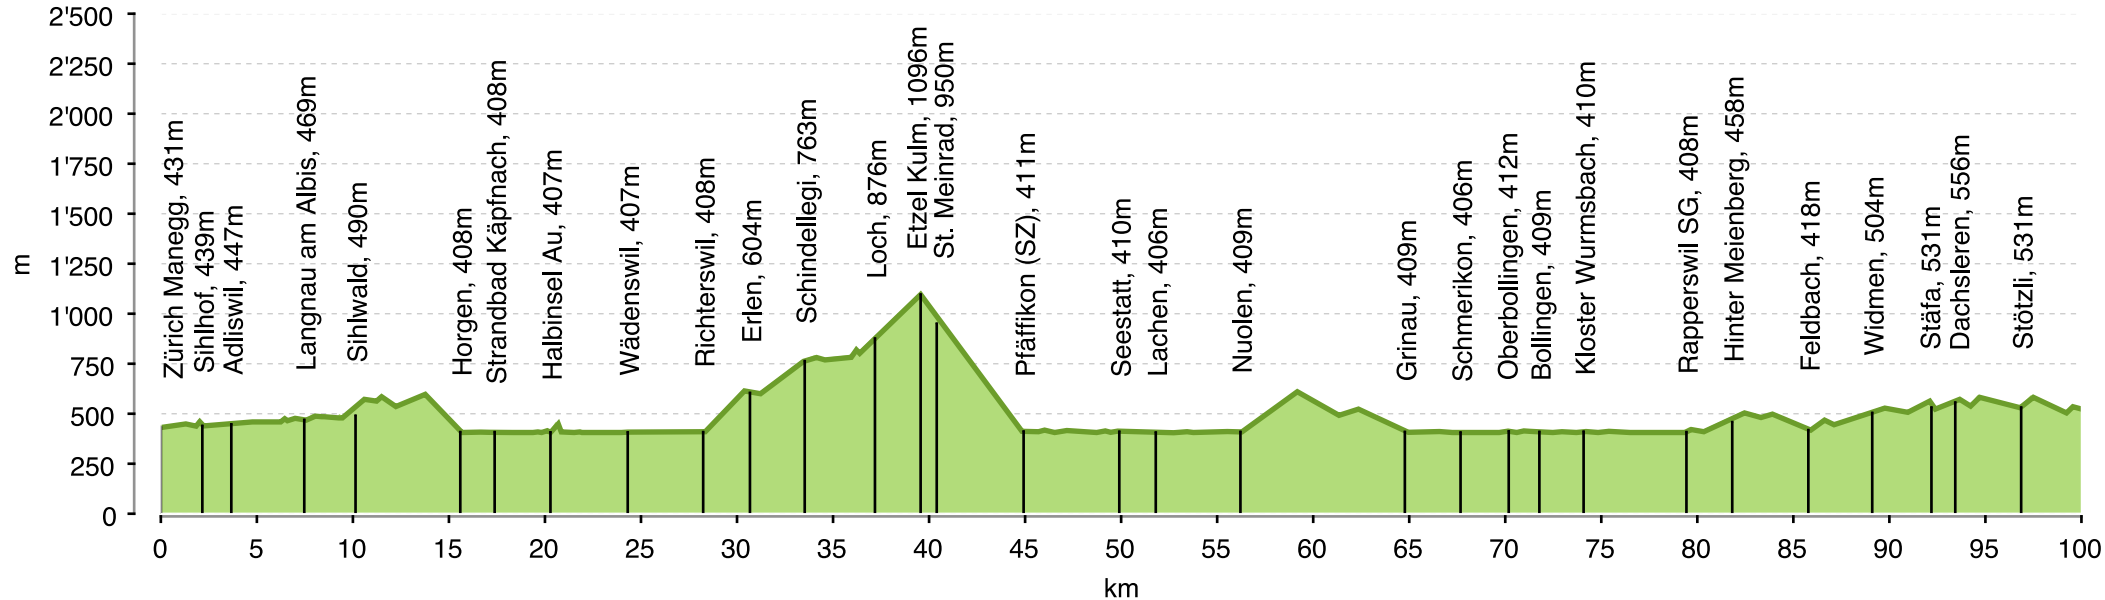

84 Zürichsee-Rundweg (1/2)

84 Zürichsee- Rundweg (2/2)