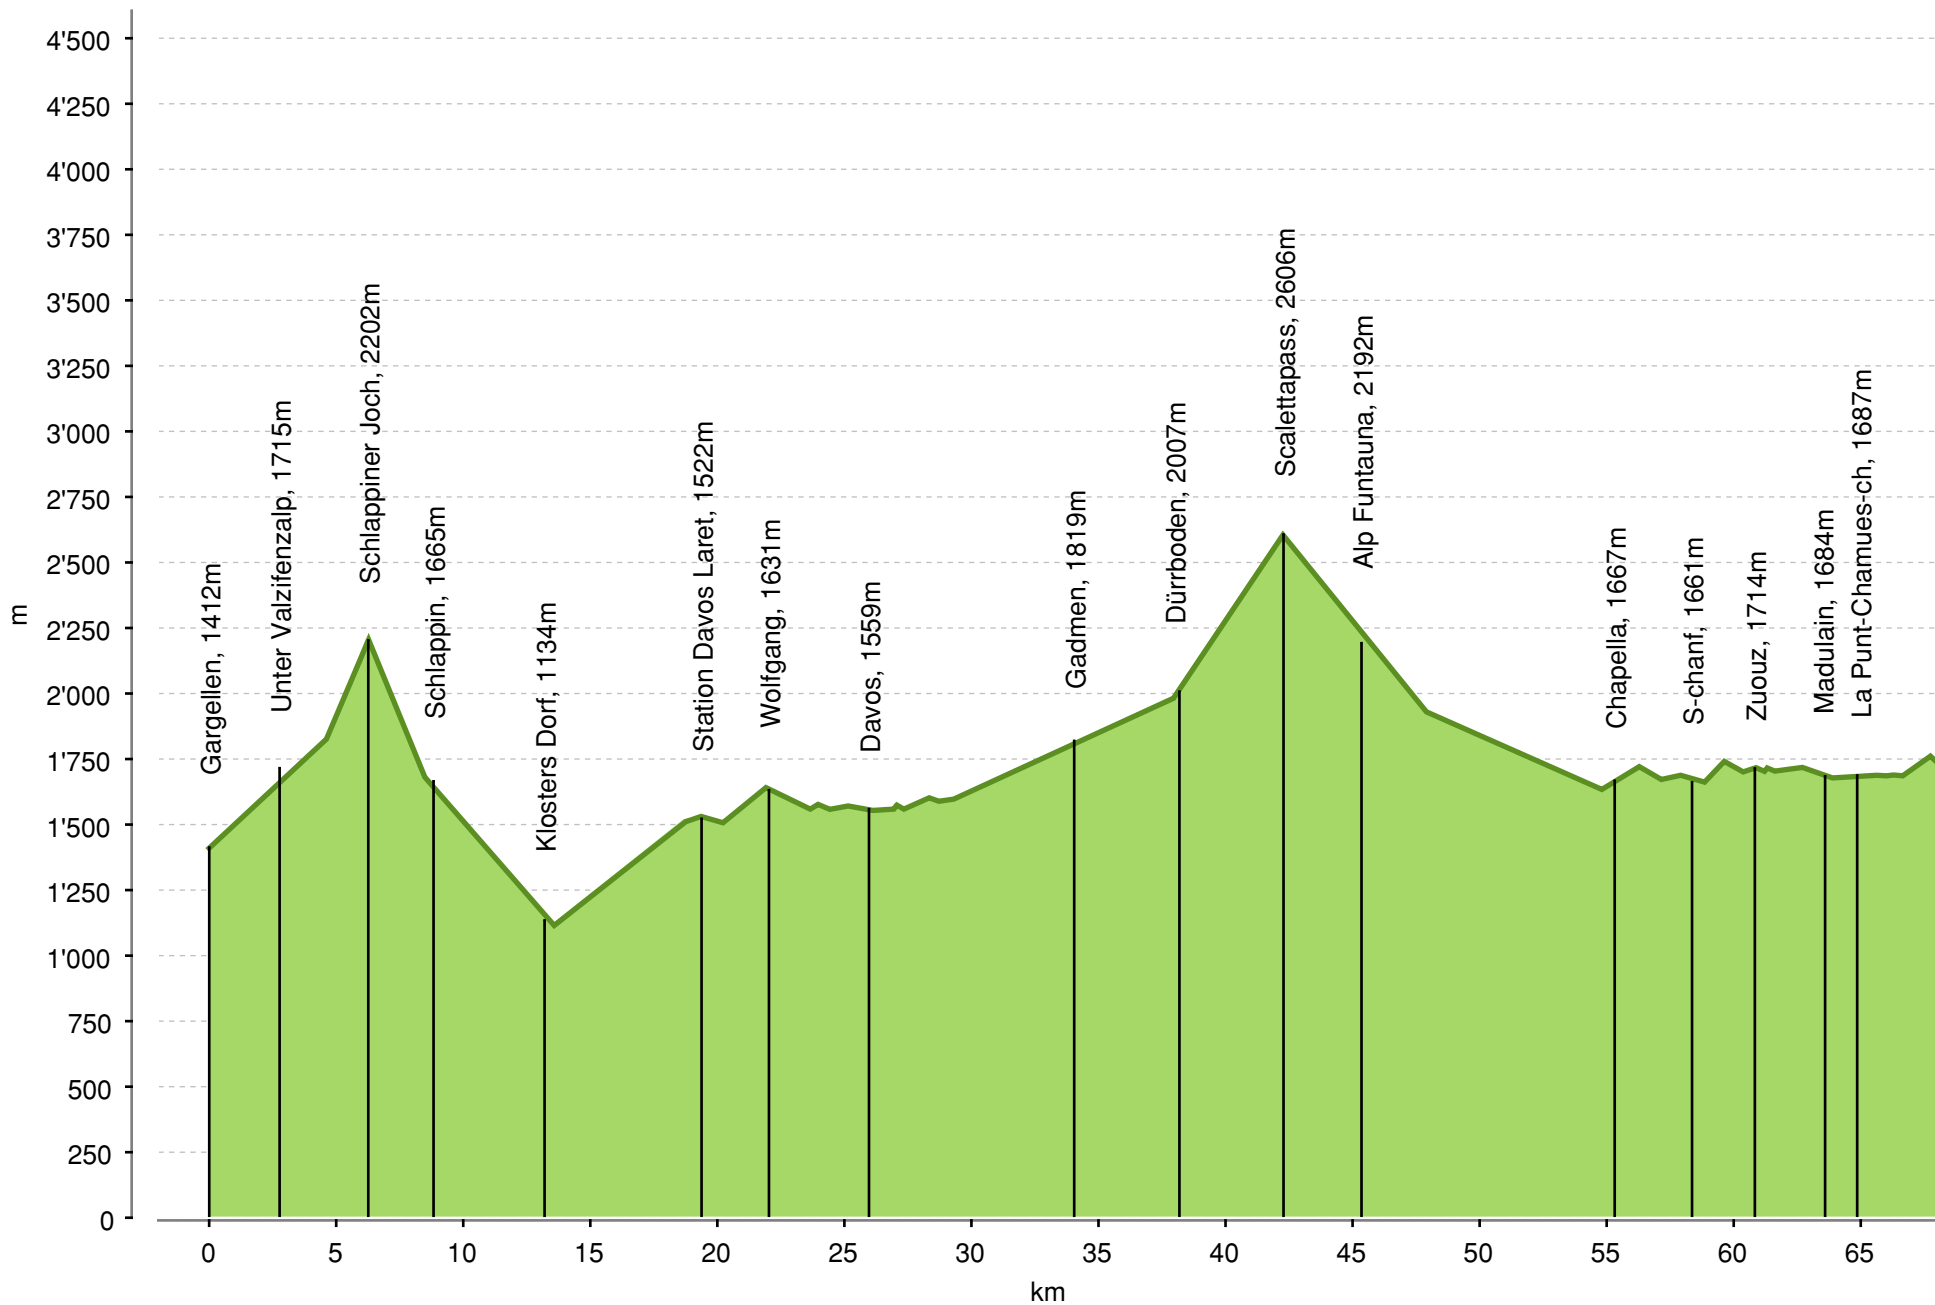

# 30 ViaValtellina, Gargellen (A)-Tirano (I) (1/2)

# 30 ViaValtellina, Gargellen (A)-Tirano (I) (2/2)