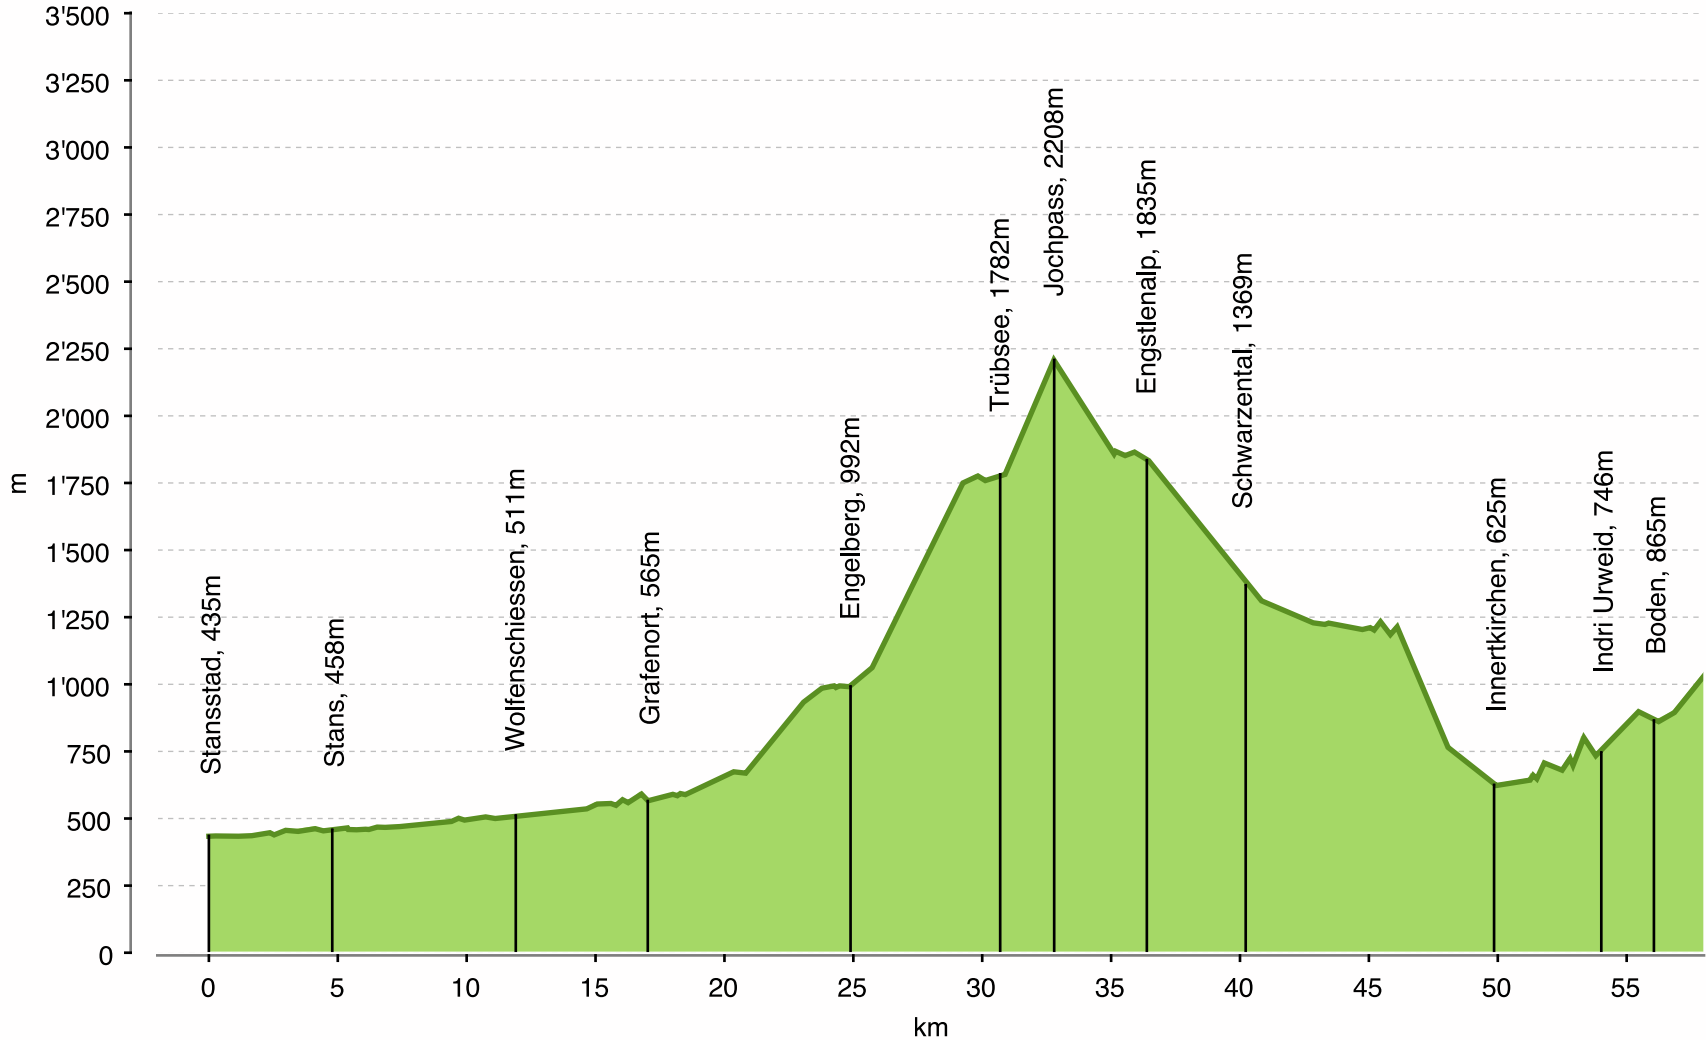

40 ViaSbrinz, Stansstad-Ponte (I) (1/2)

40 ViaSbrinz, Stansstad-Ponte (I) (2/2)